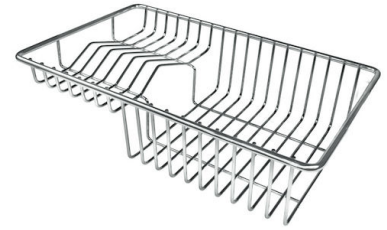

### CARACTERÍSTICAS

**CUBETA DE RADIO ESTRECHO** Cubetas de formas cuadradas con un diseño moderno y una mayor capacidad. Para una estética minimalista conjugada con la máxima comodidad.

**DESAGÜE 3,5" BASKET** Desagüe grande de 3,5" equipado con el práctico tapón cestillo que impide el flujo de las partes sólidas en la alcantarilla.

## DIBUJOS TÉCNICOS

## ACCESORIOS OPCIONALES

**Cesta blanca**  
8612 100

**Cesta blanca de acero inoxidable**  
8612 000

**Cesta portaplatos inox**  
8100 303  
\* sólo en combinación con el accesorio  
8644 101

**Cubeta blanca**  
8153 100