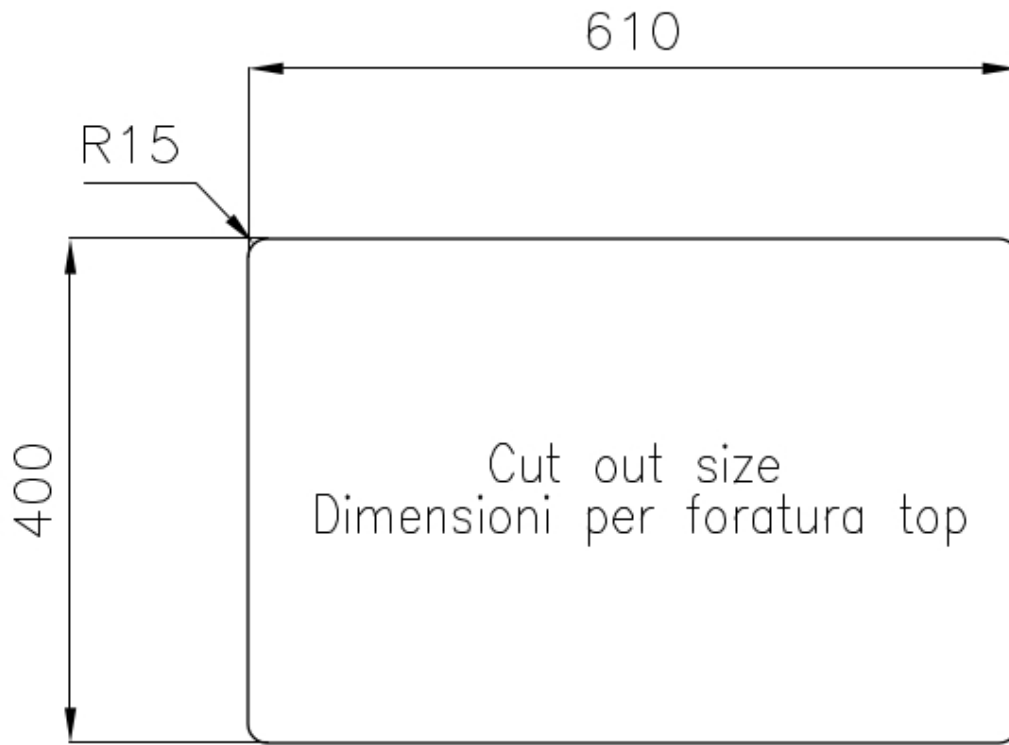

### CARACTERÍSTICAS

**CUBETA DE RADIO ESTRECHO** Cubetas de formas cuadradas con un diseño moderno y una mayor capacidad. Para una estética minimalista conjugada con la máxima comodidad.

**DESAGÜE 3,5" BASKET** Desagüe grande de 3,5" equipado con el práctico tapón cestillo que impide el flujo de las partes sólidas en la alcantarilla.

### DETALLES

Acabado Foster cepillado

Borde Instalación Bajo la encimera

Material Acero inoxidable AISI 304

Texture	Foster cepillado
Base	80 cm
Dimensiones	660x450 mm
Dotaciones estándar	Soportes de fijación, junta, desagüe, rebosadero y sifón, Caja de embalaje
Orificios Monomando	Ningún orificio de serie
Hueco de encastre	Ver hoja de datos técnicos
Escurreidor	No
Anchura	66 cm
Medida de la cubeta	400x400 + 180x400mm
Número de cubetas	2 cubetas
Desagüe	Desagüe 3.5 "

## DIBUJOS TÉCNICOS